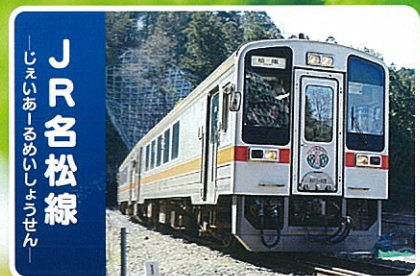

聴いて楽しい!

鉄道トークショー

なりきり駅員 制服試着体験

着て楽しい!

ふれあって楽しい!

田中国史さん

南田裕介さん

豊岡真澄さん